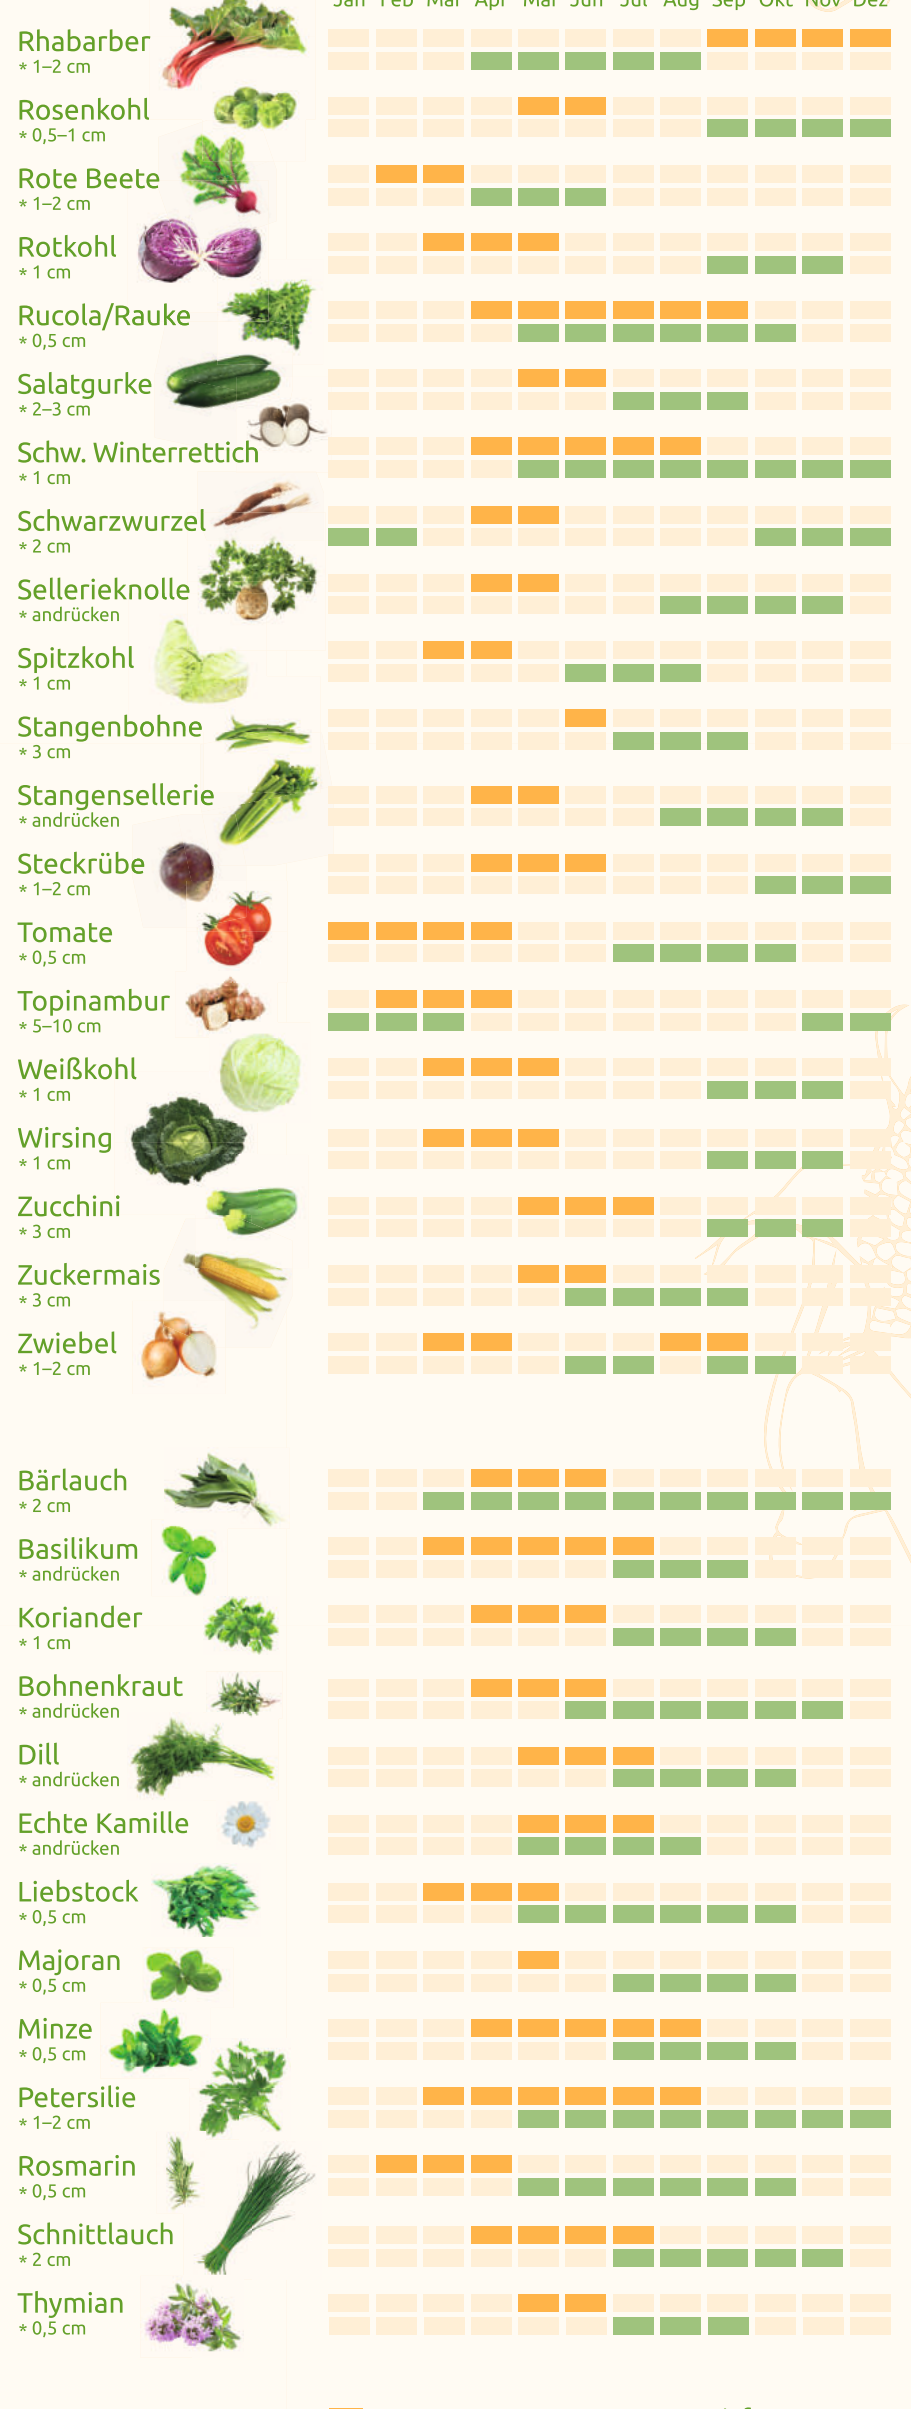

# Heimisches Gemüse & Kräuter

## Wann wird gesät und geerntet?

■ Aussaat 
 ■ Ernte 
 \* Aussaatiefe  
Witterungs- und sortenbedingt kann es Abweichungen zu den Aussaatangaben geben.