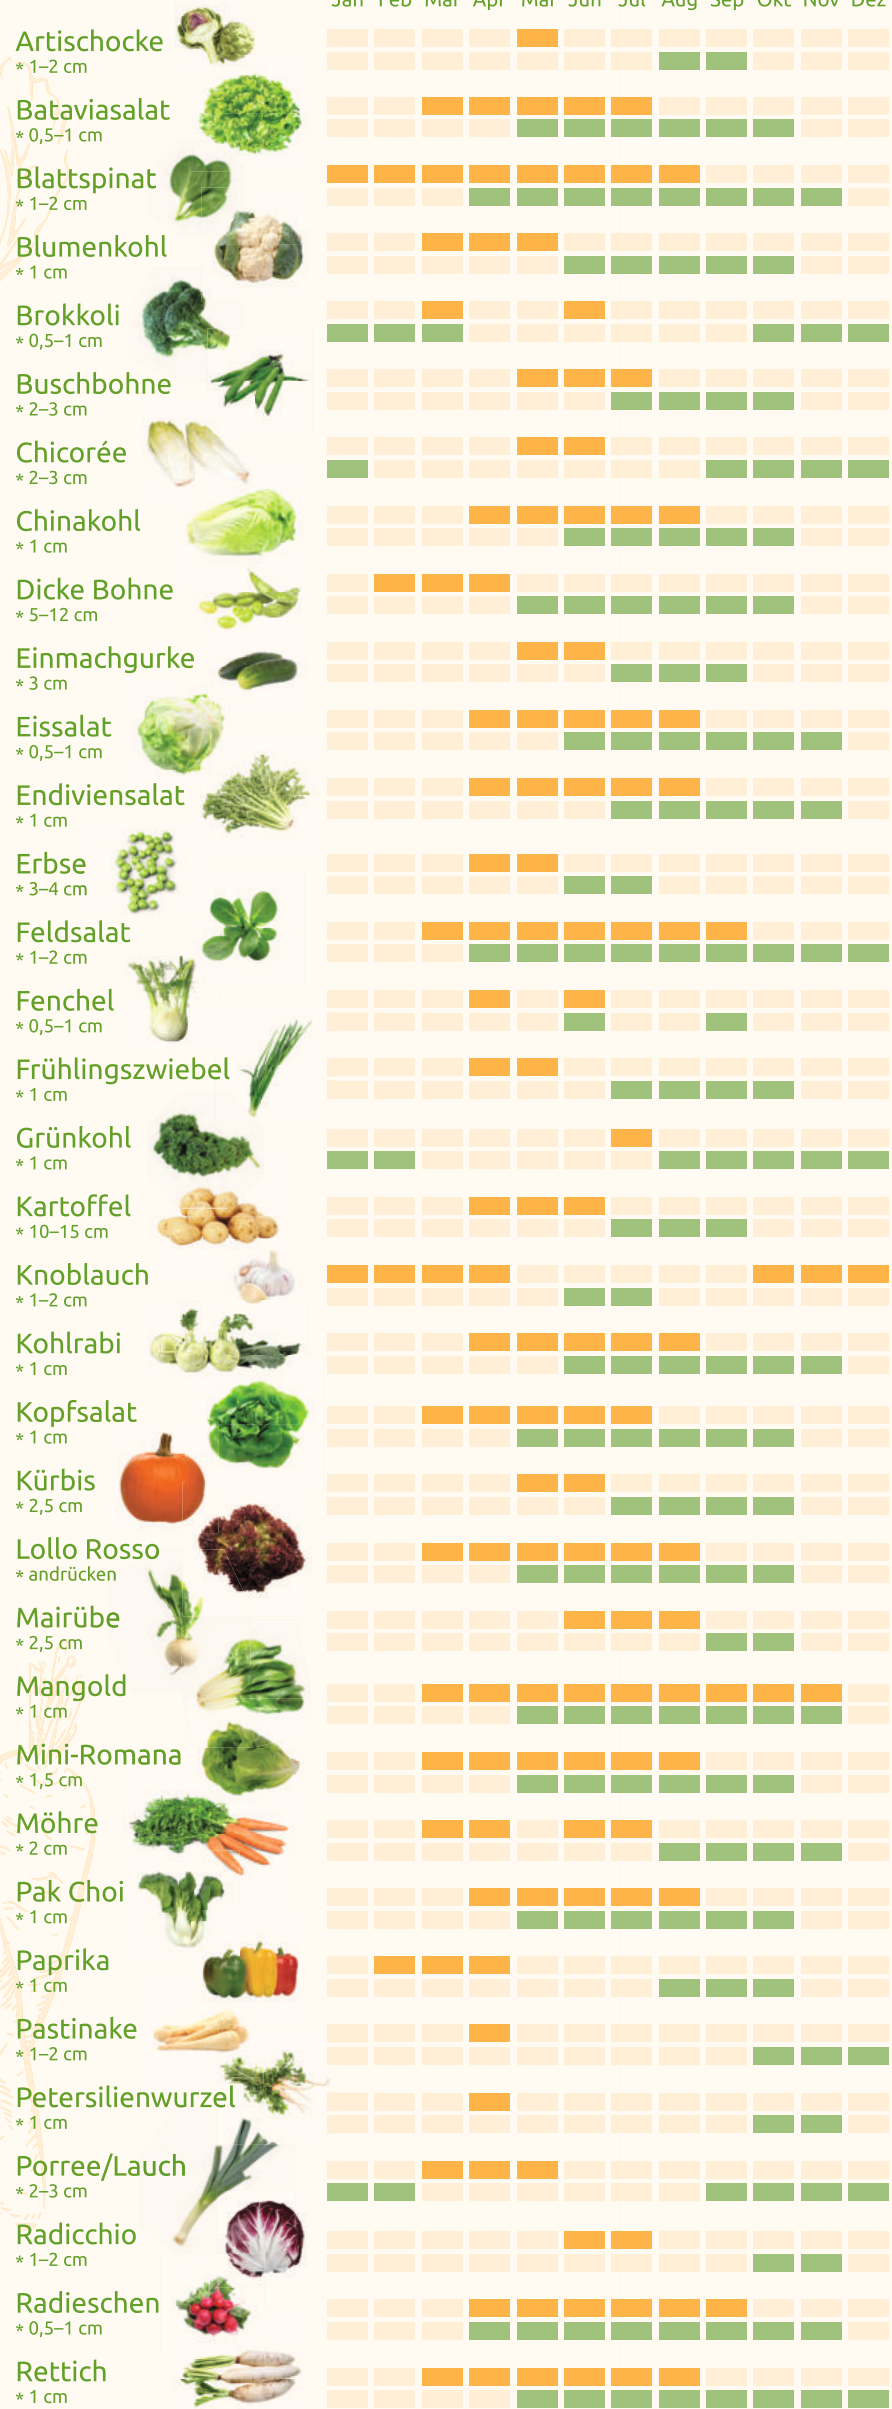

# Heimisches Gemüse & Kräuter

## Wann wird gesät und geerntet?

■ Aussaat 
 ■ Ernte 
 \* Aussaatiefe  
Witterungs- und sortenbedingt kann es Abweichungen zu den Aussaatangaben geben.